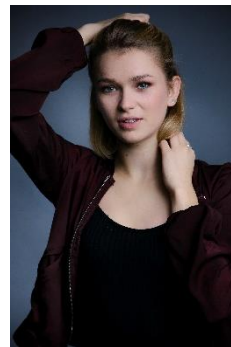

Melanie Schlüchtermann

Spielalter: 16 - 22
Haarfarbe: Blond
Augenfarbe: Grün
Größe: 160 cm
Konfektionsgröße: S
Statur: Schmal/ Zierlich
Ethnische Typen: Slavisch, Germanisch, Skandinavisch

Stimmelage: Alt
Sprachen: Deutsch (Muttersprache), Englisch (+++)
Tanz: Hip Hop, Jazz, Ballett, Videoclipdance
Sport: Schwimmen, Kung Fu, Boxen
Besondere Fähigkeiten: Einrad fahren, Singen